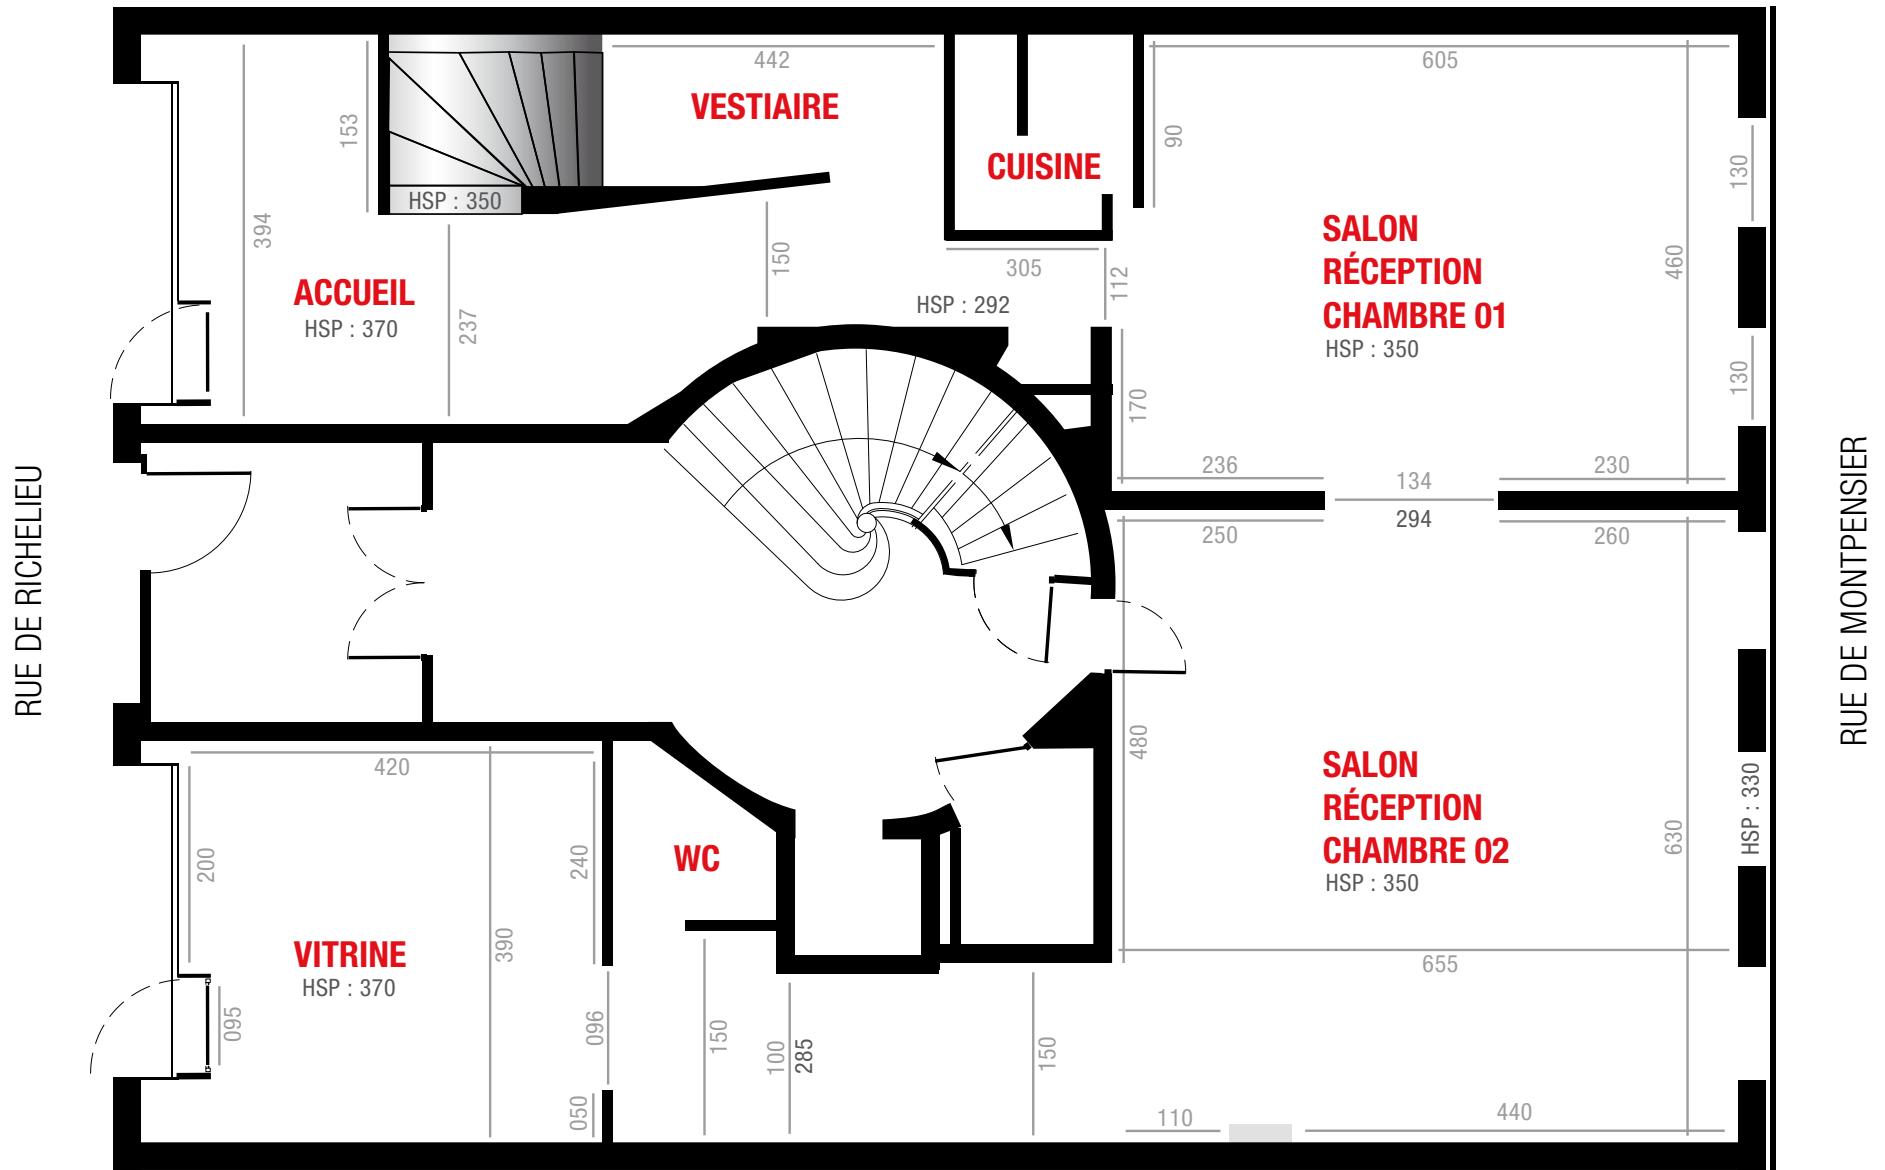

LE MOLIÈRE  
ESPACE ÉVÉNEMENTIEL  
40, RUE DE RICHELIEU - 75001 - PARIS

# PLAN REZ-DE-CHAUSSÉE

# PLAN 1<sup>ER</sup> ÉTAGE